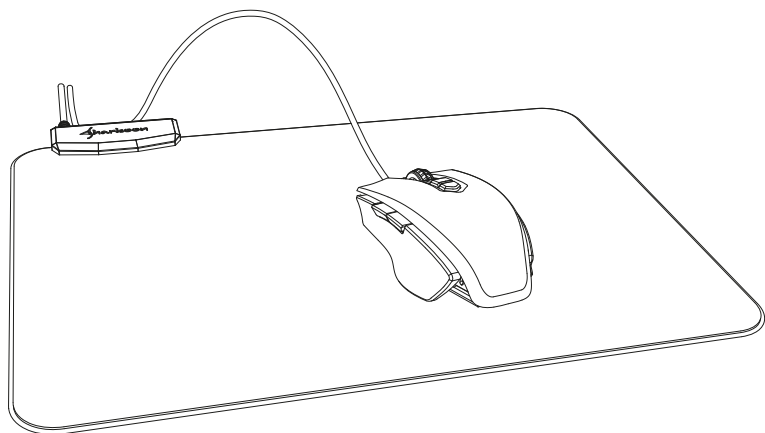

Muiskabelbeheer