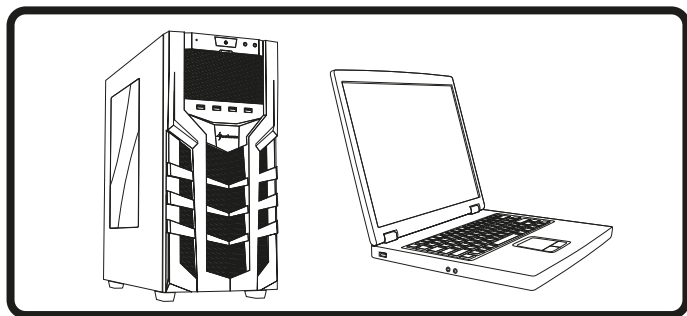

USB aansluiting