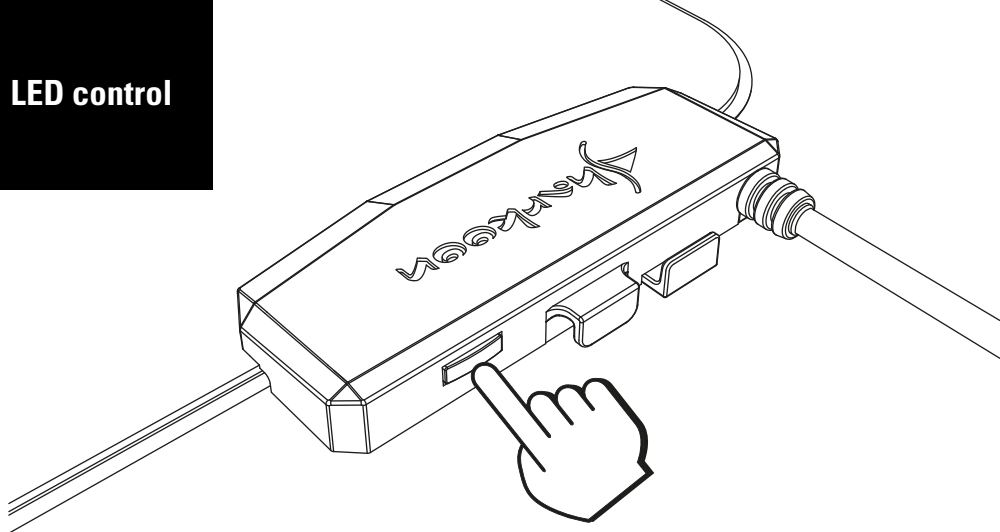

LED control

Druk, terwijl de verlichting uit is, tweemaal snel achter elkaar op de knop van de controller om de verlichting te activeren. De vooraf ingestelde modus heeft groen als de standaardkleur. Druk eenmaal op de controllerknop om de kleur te wijzigen. De volgorde van kleuren is als volgt: groen, rood, blauw, geel, lichtblauw, paars en vervolgens wit.

Houd de controllerknop ingedrukt om de verlichting te dimmen. Druk tweemaal snel op de controllerknop om over te schakelen naar de volgende verlichtingsmodus.

In deze modus pulseert de momenteel geselecteerde kleur. Druk eenmaal op de controllerknop om de kleur weer te wijzigen. Druk tweemaal snel op de knop om over te schakelen naar de volgende verlichtingsmodus.

In de derde regelbare verlichtingsmodus veranderen de kleuren automatisch en continu. Druk eenmaal op de controllerknop om de kleur te stoppen en de huidige weergave te behouden kleur. Druk nogmaals op de knop om de kleurlading opnieuw te starten. Houd de knop ingedrukt om de verlichting te dimmen. Als u de verlichting wilt uitschakelen, drukt u wederom tweemaal snel op de controllerknop.

Verlichtingsmodus	Eenmaal drukken	Ingedrukt houden	Tweemaal drukken
Uit	N.V.T.	N.V.T.	Verlichting aan
Permanent	Volgende kleur	Verlichting dimmen	Volgende modus
Pulserend	Volgende kleur	N.V.T.	Volgende modus
Kleurverandering	Stop kleur verandering	Verlichting dimmen	Verlichting uit