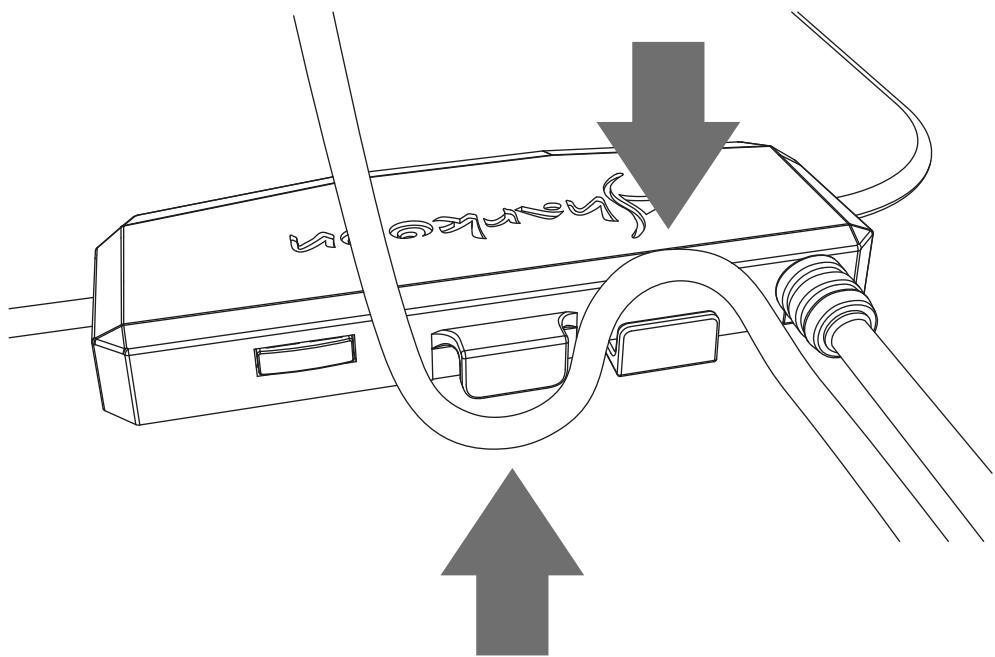

Muiskabelbeheer