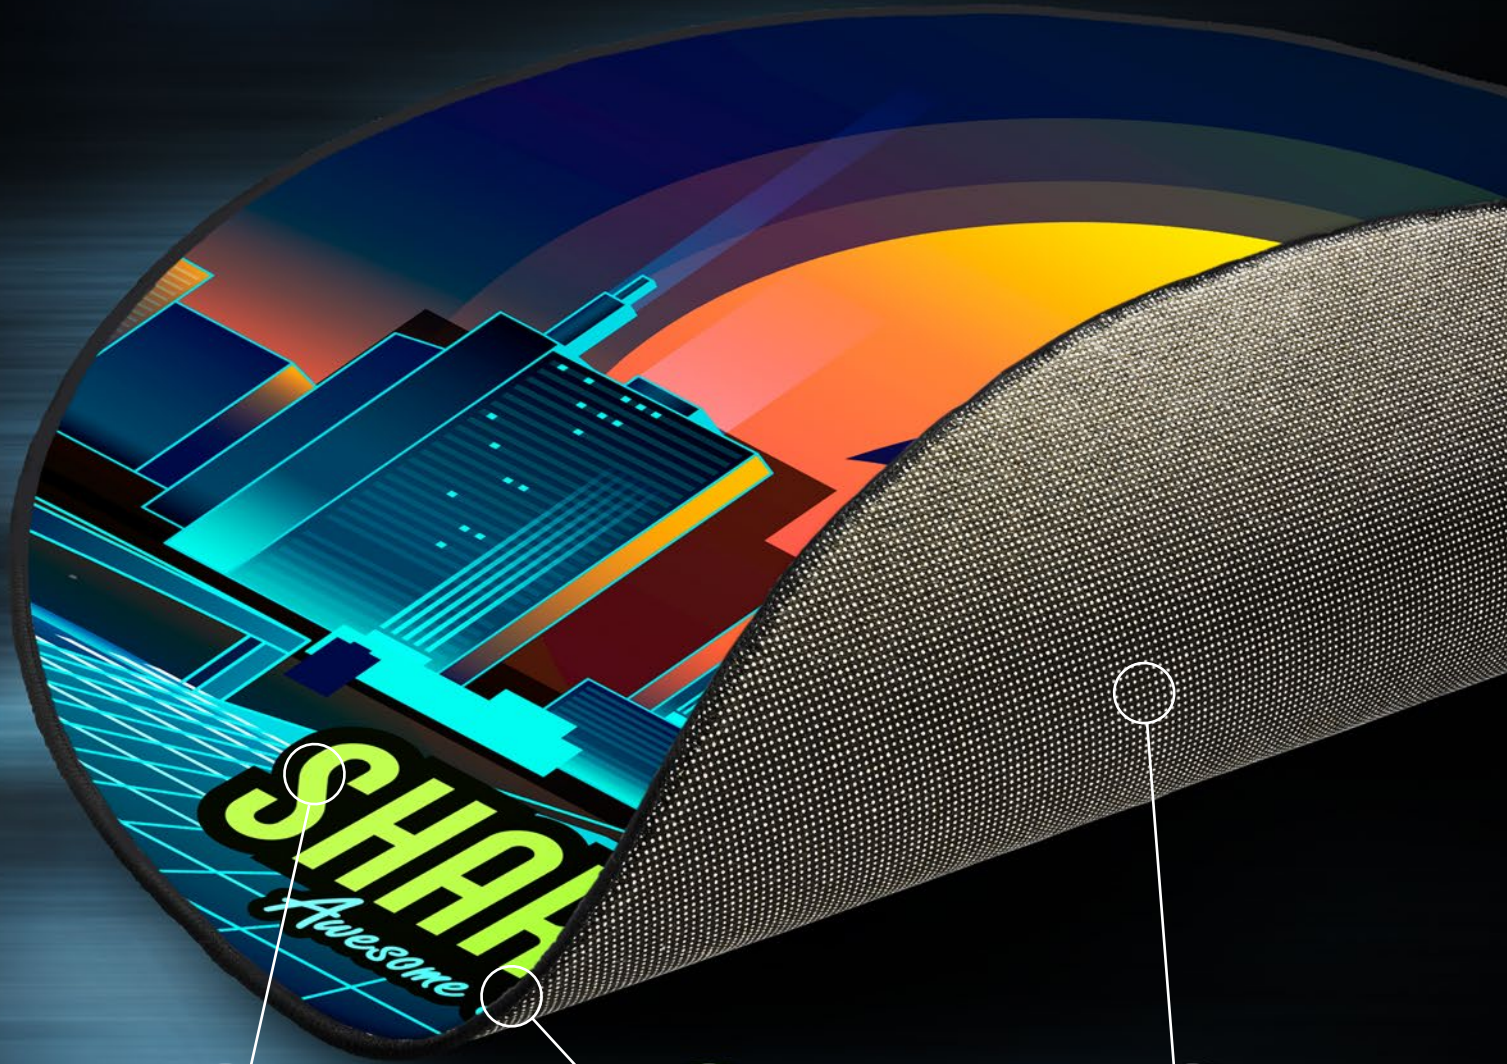

 **Sharkoon**

SKILLER
SFM11
GAMING FLOOR MAT

QUATRO DESIGNS RESILIENTES

O SKILLER SFM11 está disponível em quatro designs exclusivos - do aventureiro ao futurista. O que os quatro padrões têm em comum, no entanto, é um alto grau de qualidade, que praticamente não dá chance ao desgaste. Usando o processo de sublimação, todas as estampas são impregnadas diretamente no tecido, o que significa que duram muito mais do que outras estampas usuais.

HEX

O design hexadecimal é particularmente impressionante com seu efeito de profundidade 3D hiper-realista em cores escuras. Este motivo escuro e atmosférico é um chamariz atemporal.

CUBE

Este desenho cúbico representa o nome Sharkoon em três cores foscas, que juntas formam um único cubo. A simplicidade do design permitirá que o tapete seja facilmente integrado em quase qualquer sala.

RETRO

O design retro-urbano parece futurista e retrata um horizonte cibernético com o logotipo da Sharkoon no horizonte em frente ao sol vermelho brilhante. Os fãs de cenas tão impressionantes, sem dúvida, irão apreciar este tapete de proteção para o chão.

CARACTERÍSTICAS PRINCIPAIS

Material resistente e extremamente durável

Costura altamente durável evitando o desgaste

Base em borracha para aderência perfeita

RESISTENTE AO DESGASTE E AMORTECIMENTO DE RUÍDO