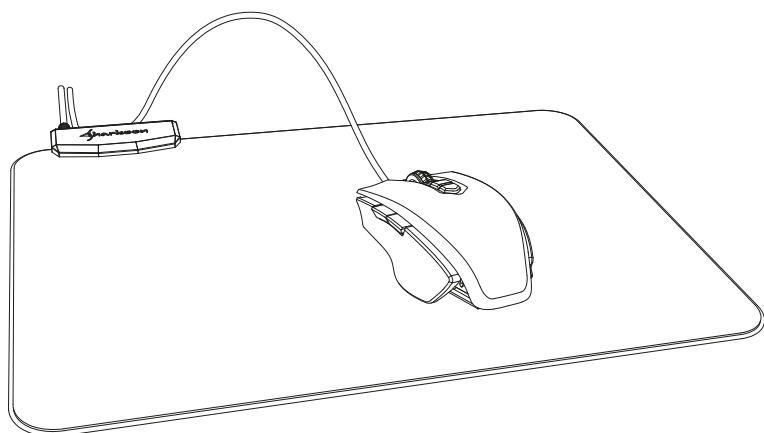

Направляющая кабеля мыши