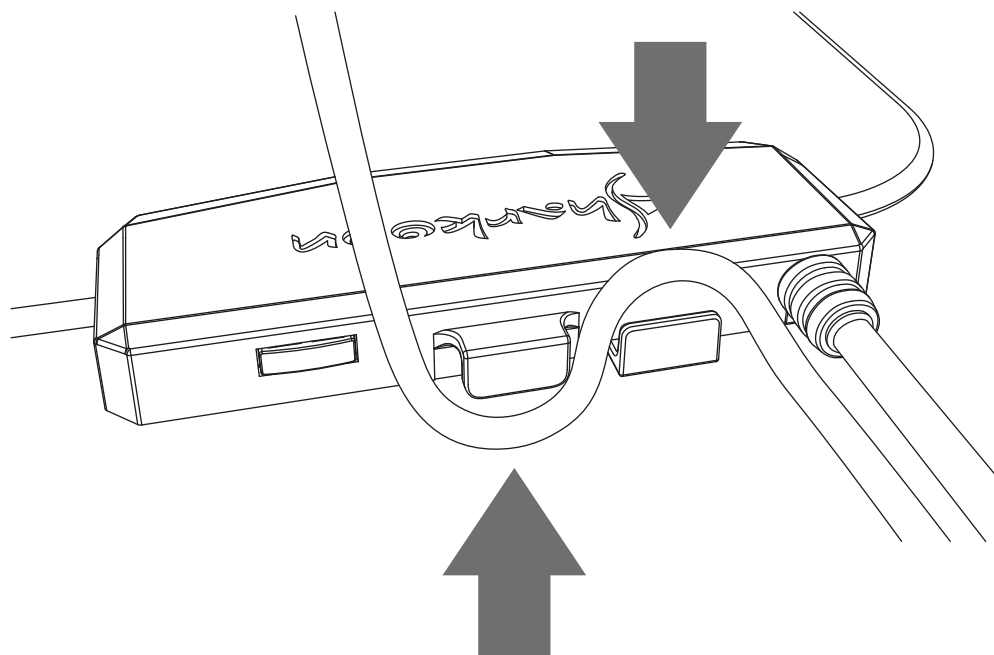

Направляющая кабеля мыши