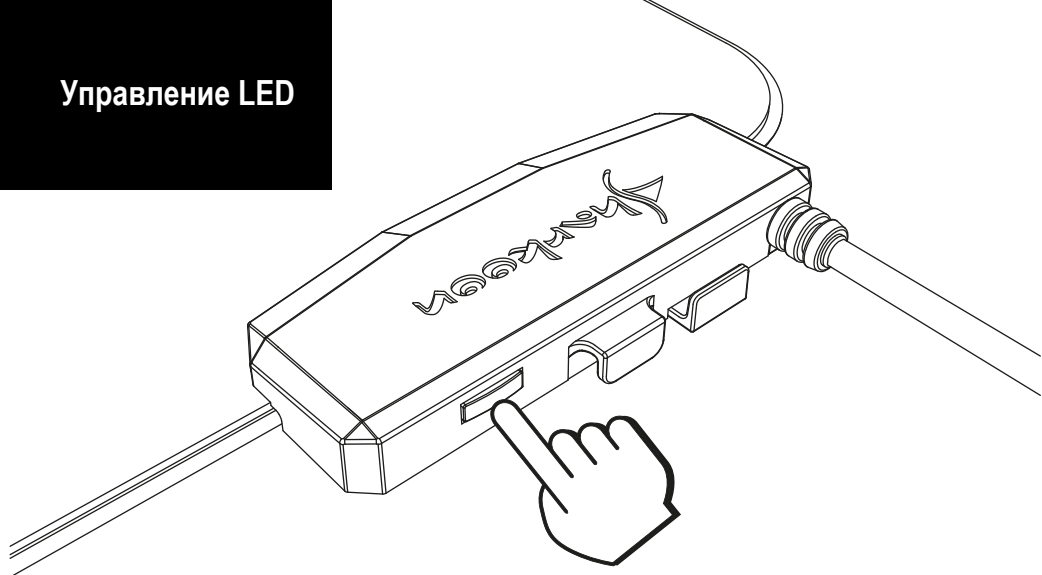

Управление LED

При выключенном освещении, нажмите кнопку на контроллере 2 раза подряд, чтобы включить подсветку. Предустановленный режим - «Непрерывный» (см. «Режимы освещения ниже»), а зеленый - как цвет по умолчанию. Нажмите на кнопку контроллера 1 раз, чтобы поменять цвет. Цветовая последовательность следующая: зеленый, красный, синий, желтый, голубой, фиолетовый и белый. Нажмите и удерживайте кнопку, чтобы уменьшить яркость. Нажмите кнопку контроллера дважды, чтобы перейти к следующему режиму подсветки.

Режим "Пульсации" приводит к пульсации выбранного в данный момент цвета. Нажмите на кнопку контроллера 1 раз, чтобы изменить цвет в последовательности, указанной выше. Нажмите кнопку контроллера дважды, чтобы перейти к следующему режиму подсветки. В третьем режиме подсветки, цвета меняются автоматически и непрерывно. Нажмите кнопку контроллера один раз, чтобы остановить изменение цвета и сохранить текущий цвет. Нажмите кнопку еще раз, чтобы перезапустить изменение цвета. Нажмите и удерживайте кнопку, чтобы уменьшить яркость. Чтобы выключить подсветку, дважды нажмите кнопку контроллера в быстрой последовательности.

Режимы подсветки	Одно нажатие	Нажатие и удержание	Два нажатия
Выкл	N/A	N/A	Подсветка Вкл
Непрерывный	Следующий цвет	Уменьшить яркость подсветки	Следующий режим
Пульсация	Следующий цвет	N/A	Следующий режим
Смена цветов	Остановить смену цветов	Уменьшить яркость подсветки	Подсветка Выкл